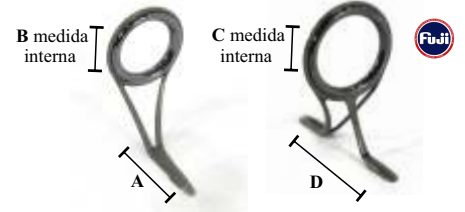

Componentes para canas

Passadores cor azul SIC disponíveis em:

- NBSPA1-A 56mm/B 23mm NBSPARTAZ-D 57mm/C
- NBSPA2-A 47mm/B 18mm 28mm
- NBSPA3-A 36mm/B 14mm NBSPPAZ-F 3mm/E 10mm
- NBSPA4-A 30mm/B 11mm

Passadores mono pata cor gold SIC disponíveis em:

- NBSPAB1-A 20mm/B 20mm
- NBSPAB2-A 17mm/B 15mm
- NBSPAB5-A 12mm/B 8mm
- NBSPAB6-A 6mm/B 6mm

Passadores cor preto FUJI disponível em:

- 23002630-A 24mm/B 23mm 23003140-C 28mm/D 71mm
- 23002620-A 17mm/B 14mm 23003130-C 23mm/D 56mm
- 23002616-A 16mm/B 11mm 23003120-C 14mm/D 39mm
- 23002612-A 14mm/B 8mm 23003125-C 13,5mm/D 39mm
- 23003112-C 8mm/D 27mm
- 23003110-C 7mm/D 23mm
- 23003108-C 5mm/D 20mm

Passadores cor nickel SIC disponíveis em:

- PT500/6ART - A 22mm / B 23,5mm
- PT500SSG - C 18mm / D 18mm
- PT500/4SG - C 10mm / D 18,5mm
- PT500/3SG - C 5mm / D 10,5mm
- PT5002SG - C 3mm / D 8,5mm

Passadores articulado cor nickel SIC disponível em:

- ESPETO1 - A 59mm / B 26mm