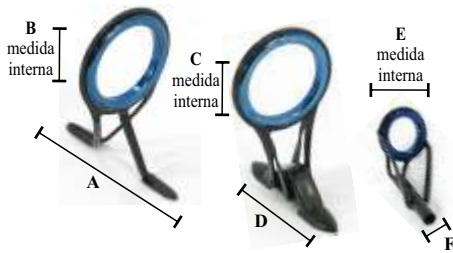

Componentes para canas

Passadores cor azul SIC disponíveis em:

- NBSPA1-A 56mm/B 23mm NBSPARTAZ-D 57mm/C
- NBSPA2-A 47mm/B 18mm 28mm
- NBSPA3-A 36mm/B 14mm NBSPPAZ-F 3mm/E 10mm
- NBSPA4-A 30mm/B 11mm

Passadores mono pata cor gold SIC disponíveis em:

- NBSPAB1-A 20mm/B 20mm
- NBSPAB2-A 17mm/B 15mm
- NBSPAB5-A 12mm/B 8mm
- NBSPAB6-A 6mm/B 6mm

Passadores cor preto FUJI disponível em:

- 23002630-A 24mm/B 23mm 23003140-C 28mm/D 71mm
- 23002620-A 17mm/B 14mm 23003130-C 23mm/D 56mm
- 23002616-A 16mm/B 11mm 23003120-C 14mm/D 39mm
- 23002612-A 14mm/B 8mm 23003125-C 13,5mm/D 39mm
- 23003112-C 8mm/D 27mm
- 23003110-C 7mm/D 23mm
- 23003108-C 5mm/D 20mm

Passadores cor nickel SIC disponíveis em:

- PT500/6ART - A 22mm / B 23,5mm
- PT500SSG - C 18mm / D 18mm
- PT500/4SG - C 10mm / D 18,5mm
- PT500/3SG - C 5mm / D 10,5mm
- PT5002SG - C 3mm / D 8,5mm

Passadores articulado cor nickel SIC disponível em:

- NBSPART1 - A 23mm / B 20mm
- NBSPART2 - A 23mm / B 19mm
- NBSPART3 - A 18mm / B 18mm
- NBSPART4 - A 18mm / B 17mm
- NBSPART5 - A 17mm / B 15mm

Passadores em cerâmica cor verde disponível em:

- 8110/8 - A 4mm / B 3mm 8110/10 - A 6mm / B 6mm
- 8110/8 - A 4mm / B 3,5mm 8110/10 - A 6mm / B 6,3mm
- 8110/8 - A 4mm / B 4mm 8110/12 - A 7mm / B 7mm
- 8110/8 - A 4mm / B 4,5mm 8110/12 - A 7mm / B 7,5mm
- 8110/10 - A 6mm / B 5mm 8110/12 - A 7mm / B 8mm
- 8110/10 - A 6mm / B 5,5mm 8110/12 - A 7mm / B 8,5mm
- 8110/12 - A 7mm / B 9mm
- 8110/12 - A 7mm / B 9,5mm
- 8110/12 - A 7mm / B 10mm
- 8110/16 - A 9mm / B 10,5mm
- 8110/12 - A 7mm / B 10mm
- 8110/16 - A 9mm / B 10,5mm
- 8110/16 - A 9mm / B 11mm
- 8110/16 - A 9mm / B 11,5mm
- 8110/16 - A 9mm / B 12mm
- 8110/16 - A 9mm / B 12,5mm