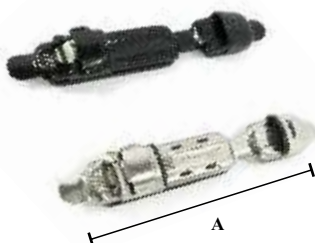

Porta carretos em ABS cor preto disponíveis em:

- PC25CONICO - A 165mm / B 25mm
- PC22CONICO - A 165mm / B 22mm

Porta carretos em ABS cor preto disponíveis em:

- 9032 - A 113mm / B 18mm cor nickel
- 9032 - A 113mm / B 22mm cor preto
- AK-UCA20 - A 130mm / B 20mm cor nickel
- AK-UCA22 - A 130mm / B 22mm cor nickel
- AKUCA26 - A 138mm / B 26mm cor nickel

Porta carretos de baixo perfil disponíveis em:

- PCNBSS nickel - A 102mm
- AK-UCS7 nickel - A 160mm
- PCNBSP preto - A 102mm

Top em alumínio disponíveis em:

- ESPETO3 - A 113mm / B 23mm

Top em alumínio disponíveis em: